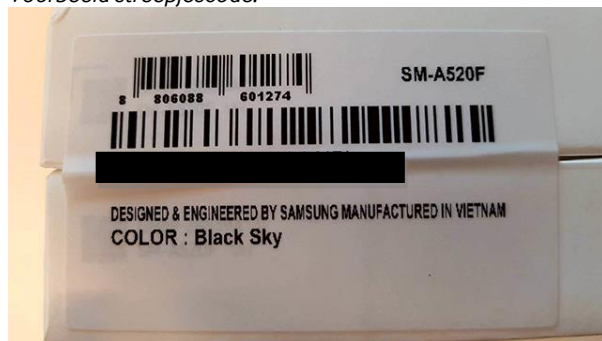

Samsung streeft ernaar de Micro SD Card binnen 6 weken na het indienen van een volledige en geldige registratie af te leveren.

Let op: vraag aan de verkoper om een toestel met deelnemende EAN code. Sommige winkels verkopen uit het buitenland geïmporteerde producten in plaats van de officiële Belgische producten. Deze producten hebben een afwijkende EAN code en komen niet in aanmerking voor deze Belgische promotie.

Deelnemende winkels

Deze promotie is alleen geldig indien u de S8/S8+/S7/S7 edge/ A5 (2017), A3 (2017), J7 (2017) en/of J5 (2017) hebt gekocht in België of Luxemburg en bij één van de deelnemende winkels. Een lijst met deelnemende winkels is te vinden op de 3X Your Memory promotiepagina via www.samsung.com/be/promotions. Samsung is niet verantwoordelijk voor de beschikbaarheid van de promotiemodellen bij de deelnemende winkels.

Deelnemen

Ga naar www.samsung.com/be/promotions, klik op de promotie, vul het online aanmeldformulier in en upload de volgende documenten uiterlijk **14 oktober 2017**:

1. Een kopie van de aankoopbon;
2. De streepjescode van de verpakking met de EAN-code en het IMEI nummer.

Voorbeeld streepjescode:

Als u vragen en opmerkingen heeft over uw deelname aan deze promotie, kunt u contact met ons opnemen via telefoonnummer 02 201 2418 (lokaal tarief) of per e-mail naar samsung@consumercare.info.

Door deelname aan de promotie verklaart u zich akkoord met de Algemene Actievoorwaarden en deze Bijzondere Actievoorwaarden van Samsung zoals vermeld op www.samsung.com/be/promotions.