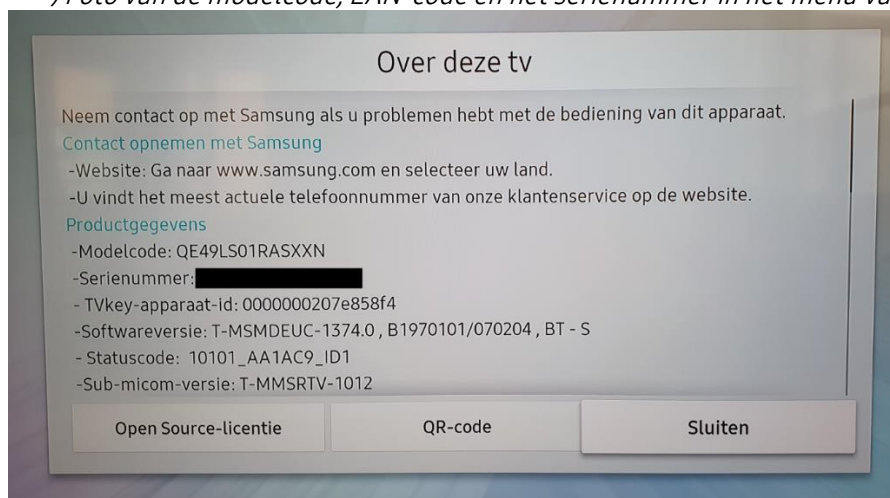

***) Foto van de modelcode, EAN-code en het serienummer in het menu van de TV: