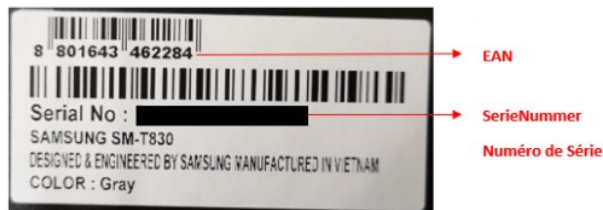

SAMSUNG

Let op! Bij het retourneren van de Tab S9 dient ook de cashback geretourneerd te worden. Dit mag terug overgemaakt worden onder vermelding van het NLD.... Nummer welke je hebt ontvangen in de eerste email.

Samsung.com:

Bij aankopen gedaan via www.samsung.com/nl wordt de promotie direct bij aankoop verrekend. Registratie via www.samsung.com/nl/promo is dus niet mogelijk voor klanten van

www.samsung.com/nl.

Samsung Experience Stores:

Bij aankopen gedaan via de Samsung Experience Stores wordt de promotie direct bij aankoop verrekend. Registratie via www.samsung.com/nl/promo is dus niet mogelijk voor klanten van de Samsung Experience Stores.

Deelnemen

Ga naar www.samsung.com/nl/promo, klik op de promotie, vul het online aanmeldformulier in en upload de volgende documenten **uiterlijk 30 augustus 2024**:

1. Een volledige, leesbare kopie van het **aankoopbewijs** inclusief vermelding van
  - **De naam van de winkel/webshop** waar je nieuwe Galaxy Tab S9 hebt gekocht
  - **De aankoopdatum**. Deze datum moet binnen de promotieperiode vallen
  - **Het deelnemende product**. Hiervan moet de EAN-code overeenkomen met een EAN-code hierboven in de tabel
2. **Een foto van de streepjescode** van de verpakking met de EAN-code.

Voorbeeld streepjescodes:

Als je vragen of opmerkingen hebt over je deelname aan deze promotie, kun je contact met ons opnemen via telefoonnummer 088-9090100 (lokaal tarief). Kijk op www.samsung.com/nl/contact voor meer informatie.

Door deelname aan de promotie verklaar je dat je akkoord gaat met de Algemene Actievoorwaarden en deze Bijzondere Actievoorwaarden van Samsung zoals vermeld op www.samsung.com/nl/promo.