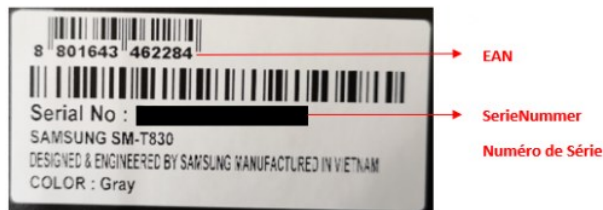

SAMSUNG

Let op! Bij het retourneren van de Tab S9 dient ook de cashback geretourneerd te worden. Dit mag terug overgemaakt worden onder vermelding van het NLD.... Nummer welke je hebt ontvangen in de eerste email.

Samsung.com:

Bij aankopen gedaan via www.samsung.com/nl wordt de promotie direct bij aankoop verrekend. Registratie via www.samsung.com/nl/promo is dus niet mogelijk voor klanten van www.samsung.com/nl.

Samsung Experience Stores:

Bij aankopen gedaan via de Samsung Experience Stores wordt de promotie direct bij aankoop verrekend. Registratie via www.samsung.com/nl/promo is dus niet mogelijk voor klanten van de Samsung Experience Stores.

Deelnemen

Ga naar www.samsung.com/nl/promo, klik op de promotie, vul het online aanmeldformulier in en upload de volgende documenten **uiterlijk 5 juli 2024**:

1. Een volledige, leesbare kopie van het **aankoopbewijs** inclusief vermelding van
  - **De naam van de winkel/webshop** waar je nieuwe Galaxy Tab S9 hebt gekocht
  - **De aankoopdatum**. Deze datum moet binnen de promotieperiode vallen
  - **Het deelnemende product**. Hiervan moet de EAN-code overeenkomen met een EAN-code hierboven in de tabel
2. **Een foto van de streepjescode** van de verpakking met de EAN-code.

Voorbeeld streepjescodes:

Als je vragen of opmerkingen hebt over je deelname aan deze promotie, kun je contact met ons opnemen via telefoonnummer 088-9090100 (lokaal tarief). Kijk op www.samsung.com/nl/contact voor meer informatie.

Door deelname aan de promotie verklaar je dat je akkoord gaat met de Algemene Actievoorwaarden en deze Bijzondere Actievoorwaarden van Samsung zoals vermeld op www.samsung.com/nl/promo.