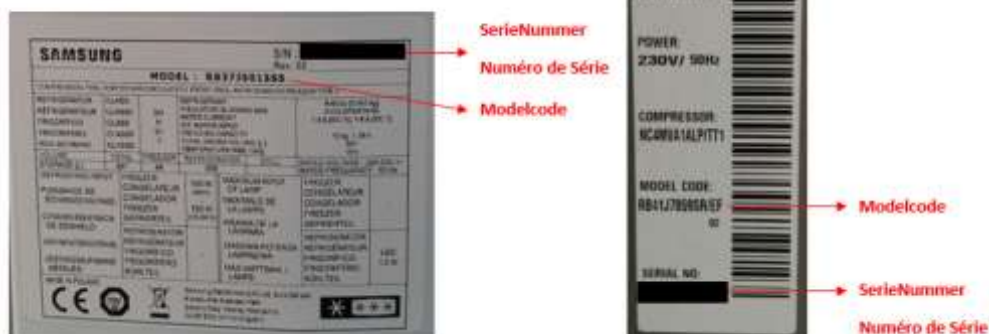

Deze promotie is alleen geldig indien je een deelnemend model hebt gekocht in Nederland. Samsung is niet verantwoordelijk voor de beschikbaarheid van de deelnemende modellen bij de winkels.

Let op, bij het retourneren van het aangekochte product dient ook het cadeau gekregen product teruggestuurd te worden.

Samsung.com:

Aankopen gedaan via Samsung.com kunnen niet deelnemen aan deze promotie.

Samsung Experience Stores:

Aankopen gedaan via een Samsung Experience Store kunnen niet deelnemen aan deze promotie.

Deelnemen

Ga naar www.samsung.com/nl/promo, klik op de promotie, vul het online aanmeldformulier in en upload de volgende documenten **uiterlijk 21 november 2024**:

1. Een kopie/foto van de aankoopbon met duidelijke vermelding van:
  - Vier of meer deelnemende modellen
  - Aankoopdatum
  - Winkelnaam
  - Land van aankoop
  - Deelnemend producten;
2. Een kopie/foto van de afleverbon met duidelijke vermelding van:
  - Vier of meer deelnemende modellen
  - Aankoopdatum
  - Winkelnaam
  - Land van aankoop
  - Deelnemend producten;
3. Per product een foto van de sticker met de modelcode en het serienummer. Zie onderaan in de voorbeelden waar je deze sticker per product kunt vinden. In het geval van de kookplaat is een foto van het product voldoende.

*) Waar vind ik de productsticker?

Koelkast: Binnenzijde deur