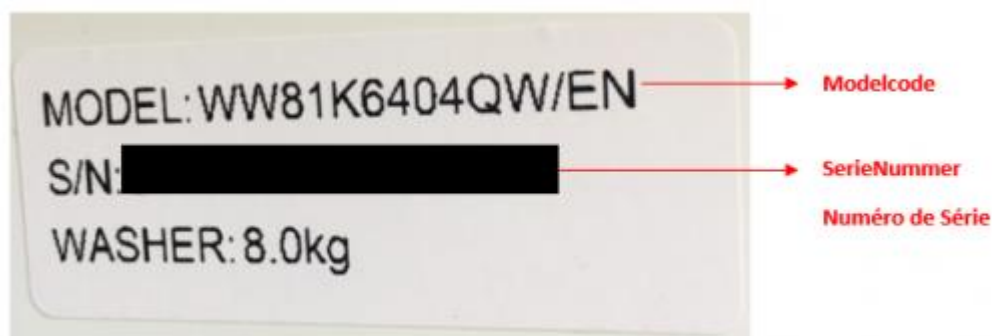

Deelnemen

Ga naar www.samsung.com/nl/promo, klik op de promotie, vul het online aanmeldformulier in en upload de volgende documenten **uiterlijk 30 december 2019**:

1. Een kopie van de aankoopbon;
2. Een foto van de sticker met de modelcode en het serienummer (bevindt zich in de deur van de wasmachine).

Voorbeeld sticker:

Als je vragen of opmerkingen hebt over je deelname aan deze promotie, kun je contact met ons opnemen via telefoonnummer 088-9090100 (lokaal tarief) of per e-mail via samsungwitgoed@consumercare.info.

Door deelname aan de promotie verklaar je dat je akkoord gaat met de Algemene Actievoorwaarden en deze Bijzondere Actievoorwaarden van Samsung zoals vermeld op www.samsung.com/nl/promo.