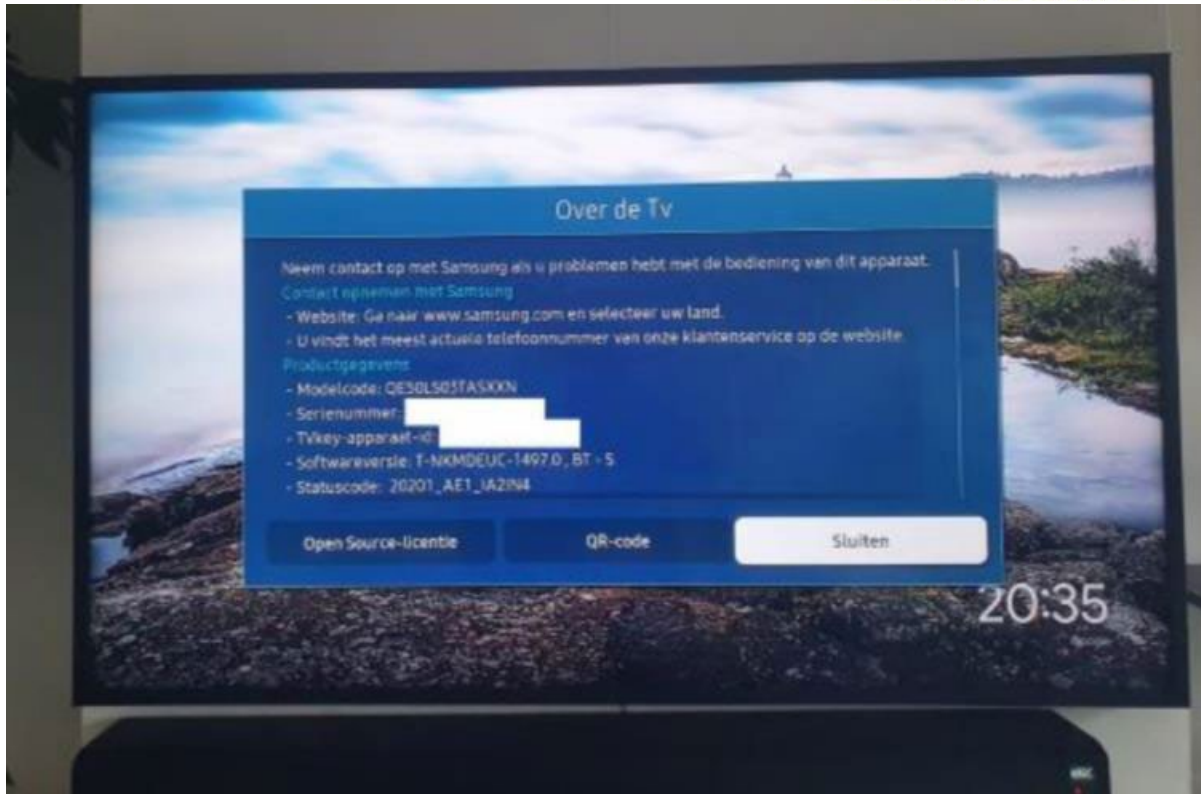

Maak en bewaar altijd een kopie van alle documenten die je verstuurt.

Als je vragen of opmerkingen hebt over je deelname aan deze promotie, kun je contact met ons opnemen via telefoonnummer 088-9090100 (lokaal tarief). Kijk op www.samsung.com/nl/contact voor meer informatie.

Door deelname aan de promotie verklaar je dat je akkoord gaat met de Algemene Actievoorwaarden en deze Bijzondere Actievoorwaarden van Samsung zoals vermeld op www.samsung.com/nl/promo.