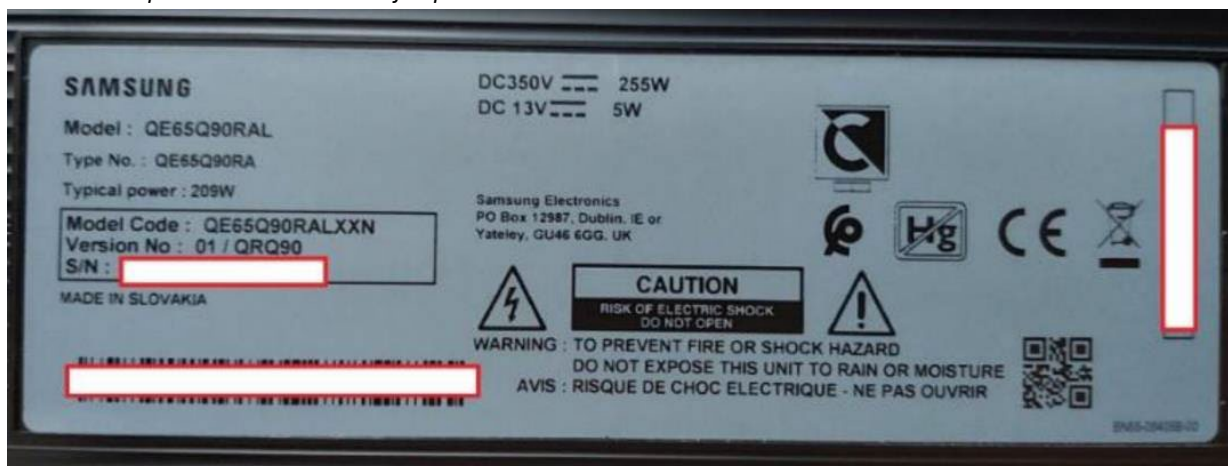

Let op: Bij het retourneren van het product dient ook het cadeau gekregen product terug gestuurd te worden. Ruilen van het product is niet mogelijk.

Bij aankopen gedaan via de Samsung Experience Stores of via www.samsung.com/nl wordt de promotie direct bij aankoop verrekend. Registratie via www.samsung.com.nl/promo is dus niet mogelijk voor klanten van de Samsung Experience Stores en www.samsung.com/nl.

Deelnemen

Ga naar www.samsung.com.nl/promo, klik op de promotie, vul het online aanmeldformulier in en upload de volgende documenten:

1. Een volledige, leesbare kopie van het **aankoopbewijs** inclusief vermelding van
  - a. De naam van de winkel/webshop waar je nieuwe Samsung hebt gekocht
  - b. De aankoopdatum. Deze datum moet binnen de promotieperiode vallen
  - c. Het deelnemende product. Hiervan moet de EAN-code overeenkomen met een EAN-code hierboven in de tabel

Tijdens het online aanmelden wordt gevraagd naar het serienummer. Deze kan je vinden

1. Op de achterzijde van je The Frame TV, op de product sticker
2. **OF;**
3. In het menu van de TV. Doorloop daarvoor de volgende stappen:
     - a. Druk op de menuknop van de afstandsbediening.
     - b. Navigeer naar 'Ondersteuning'.
     - c. Kies 'Contact opnemen met Samsung'.
     - d. Hier vind je de modelcode.

Voorbeeld productsticker achterzijde product:

***) Foto van de modelcode, EAN-code en het serienummer in het menu van de TV: