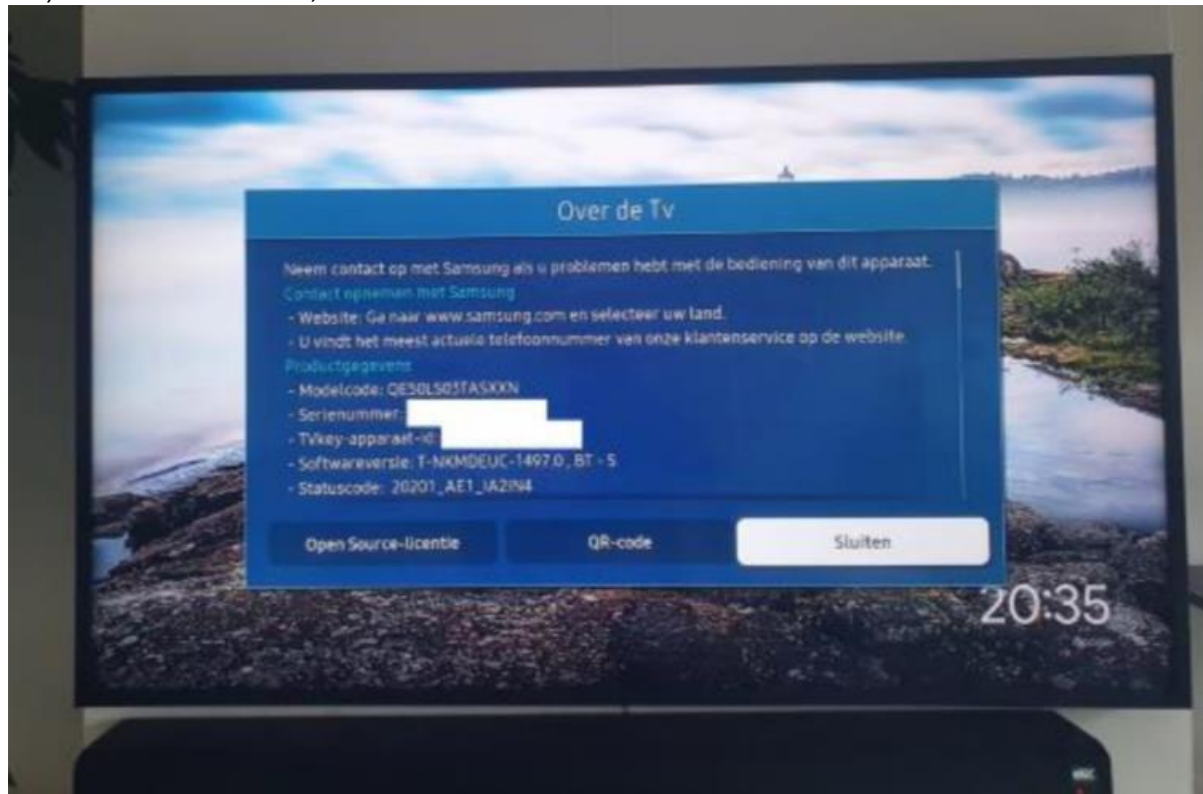

***) Foto van de modelcode, EAN-code en het serienummer in het menu van de TV: