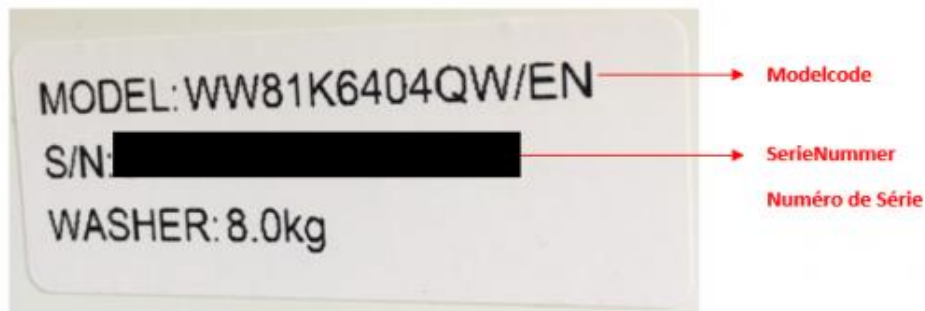

Stofzuiger	VS80N8016K2/EN	8801643271060
Stofzuiger	VS80N8014KR/EN	8801643286637
Stofzuiger	VR10M703NWG/EN	8806088755878

Deze promotie is alleen geldig indien je de deelnemende Samsung koelkast, oven, stofzuiger of wasmachine hebt gekocht in Nederland en bij één van de deelnemende winkels. Een lijst met deelnemende winkels is te vinden op de promotiepagina via www.samsung.com/nl/promo. Samsung is niet verantwoordelijk voor de beschikbaarheid van de deelnemende modellen bij de deelnemende winkels.

Deelnemen

Ga naar op www.samsung.com/nl/promo, klik op de promotie, vul het online aanmeldformulier in en upload de volgende documenten **uiterlijk 30 september 2019**:

1. Een kopie van de aankoopbon;
2. Een foto van de sticker met de modelcode en het serienummer die zich in/op het product bevindt

Voorbeelden stickers:

Wasmachine