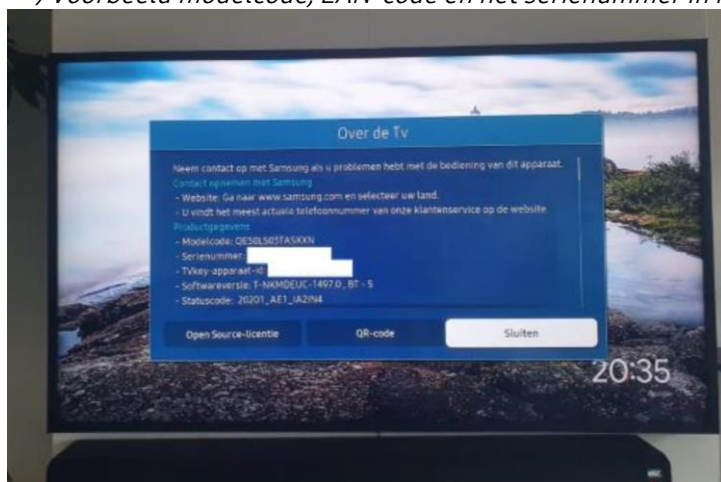

***) Voorbeeld modelcode, EAN-code en het serienummer in het menu van de TV: