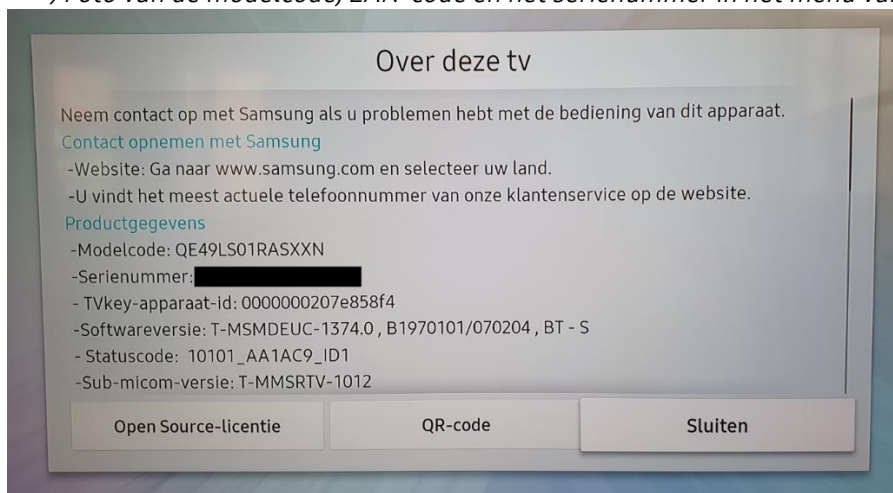

***) Foto van de modelcode, EAN-code en het serienummer in het menu van de TV:

Maak en bewaar altijd een kopie van alle documenten die je verstuurt.

Als je vragen of opmerkingen hebt over je deelname aan deze promotie, kun je contact met ons opnemen via telefoonnummer 088-9090100 (lokaal tarief). Kijk op www.samsung.com/nl/contact voor meer informatie.

Door deelname aan de promotie verklaar je dat je akkoord gaat met de Algemene Actievoorwaarden en deze Bijzondere Actievoorwaarden van Samsung zoals vermeld op www.samsung.com/nl/promo.