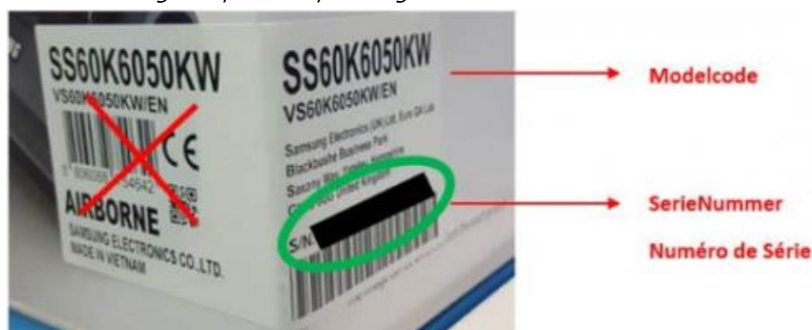

Deelnemen

Ga naar op www.samsung.com/nl/promo, klik op de promotie, vul het online aanmeldformulier in en upload de volgende documenten **uiterlijk 18 juli 2022** :

1. Een kopie van de aankoopbon met duidelijke vermelding van
  - Aankoopdatum
  - Deelnemende winkel
  - Deelnemend product
2. Een foto van de sticker met de modelcode en het serienummer (bevindt zich in de deur van het product). Bekijk onderaan deze voorwaarden een overzicht van de locaties van deze stickers per product.

Maak en bewaar altijd een kopie van alle documenten die je verstuurt.

Als je vragen of opmerkingen hebt over je deelname aan deze promotie of afhandeling, kun je contact met Samsung opnemen via telefoonnummer 088-9090100 (lokaal tarief). Kijk op www.samsung.com/nl/contact voor meer informatie. Wij verwijzen je voor alle vragen over deze promotie of de Veloletti voucher door naar Samsung en niet naar Veloletti.

Door deelname aan de promotie verklaar je dat je akkoord gaat met de Algemene Actievoorwaarden en deze Bijzondere Actievoorwaarden van Samsung zoals vermeld op www.samsung.com/nl/promo/.

*) Waar vind ik de productsticker?

Robotstofzuiger: op de verpakking