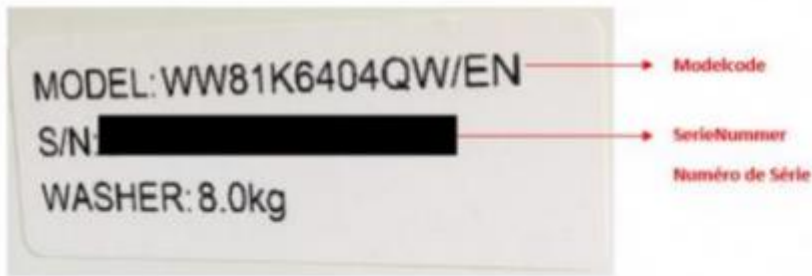

Wasmachine: op de binnenzijde van de deur