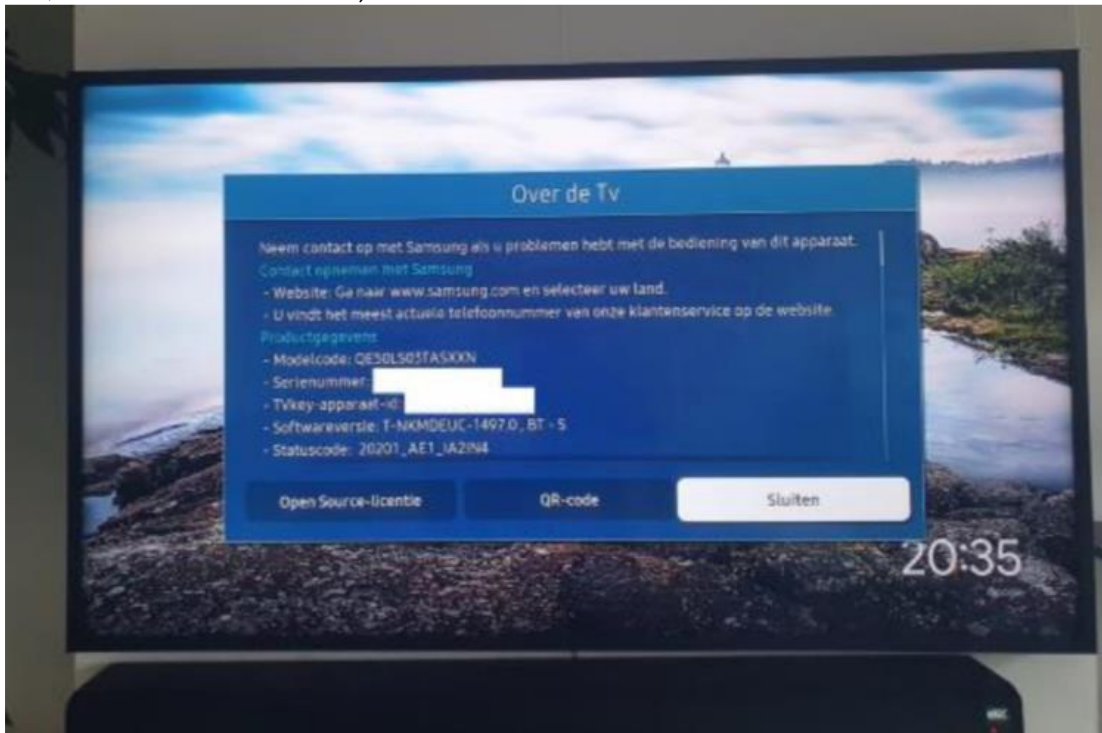

***)) Photo du code du modèle, du code EAN et du numéro de série dans le menu TV :