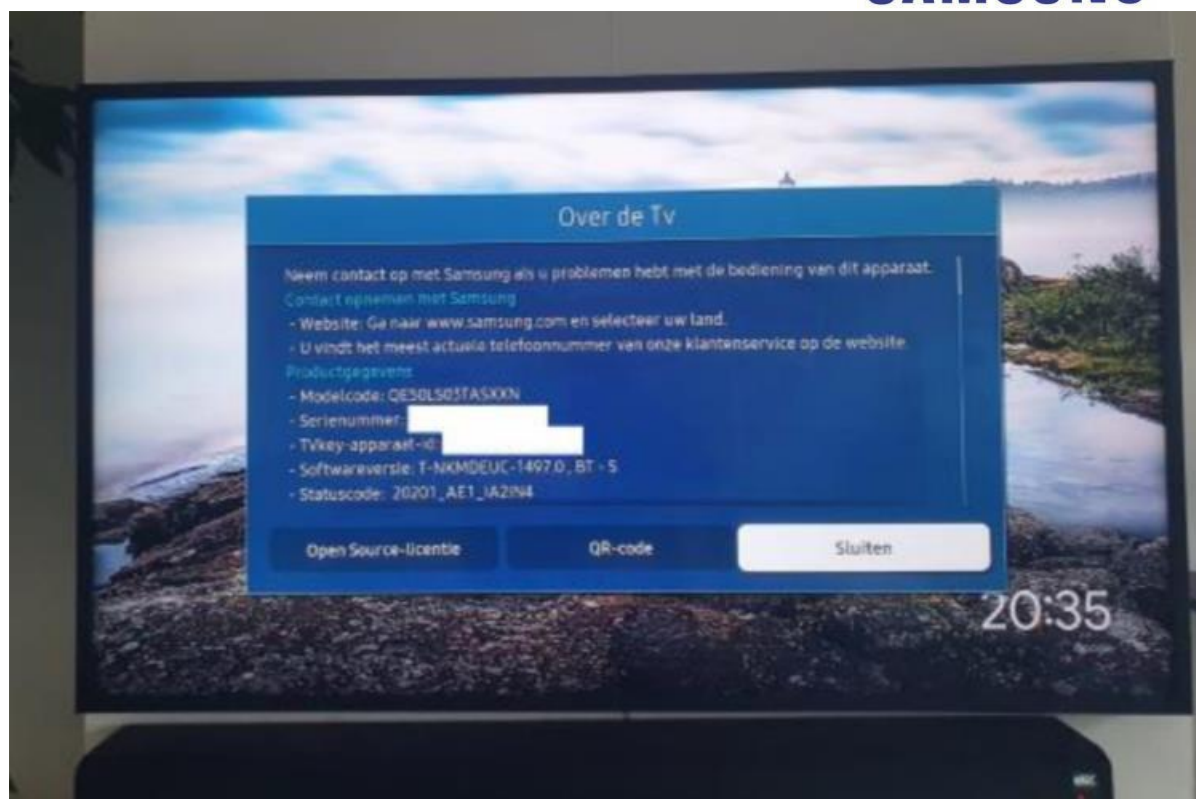

Maak en bewaar altijd een kopie van alle documenten die je verstuurt.

Als je vragen of opmerkingen hebt over jouw deelname aan deze promotie, kan je contact met ons opnemen via telefoonnummer BE: 02 201 2418 of LUX: 26 10 37 10 (lokaal tarief) of via www.samsung.com/be/contact.

Door deelname aan de promotie verklaar je dat je akkoord gaat met de Algemene Actievoorwaarden en deze Bijzondere Actievoorwaarden van Samsung zoals vermeld op www.samsung.com/be/promo.