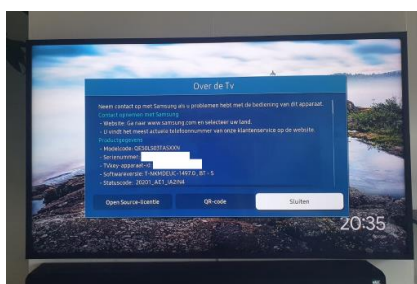

****) Foto van de modelcode, EAN-code en het serienummer in het menu van de TV: