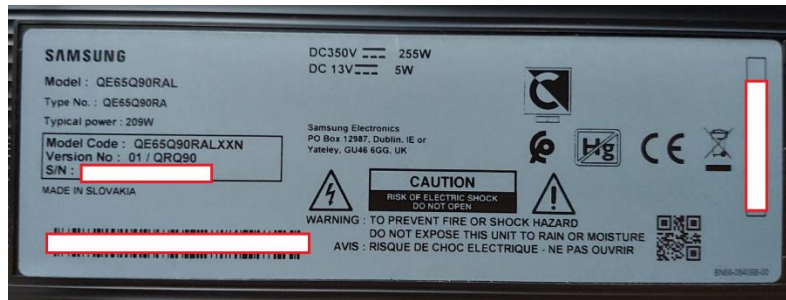

Voorbeeld streepjescode achterzijde product QLED TV

Maak en bewaar altijd een kopie van alle documenten die je verstuurt.

Als je vragen of opmerkingen hebt over je deelname aan deze promotie, kun je contact met ons opnemen via telefoonnummer 088-9090100 (lokaal tarief). Kijk op www.samsung.com/nl/contact voor meer informatie.

Door deelname aan de promotie verklaar je dat je akkoord gaat met de Algemene Actievoorwaarden en deze Bijzondere Actievoorwaarden van Samsung zoals vermeld op www.samsung.com/nl/promo.