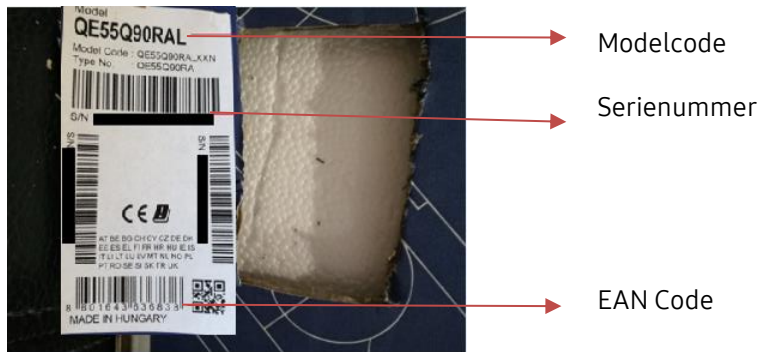

*) Voorbeeld uitgeknipte streepjescode verpakking: